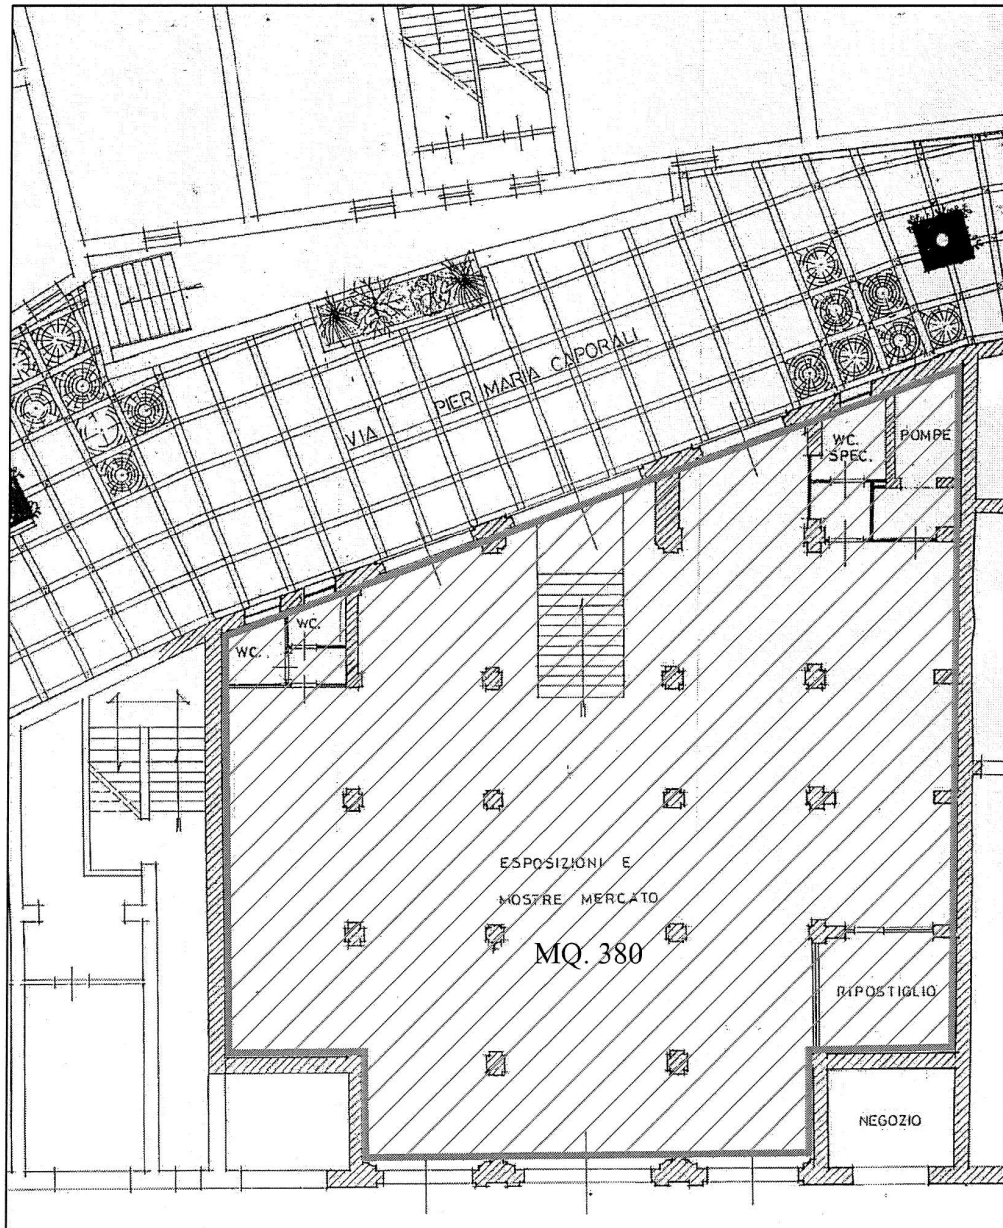

CORTE CON ACCESSO DA VICOLO MORSIANI ←

PIANTA PIANO PRIMO
PINACOTECA COMUNALE
Via Aldini, 26 - Cesena (FC)

VIA PESCHERIA

PIANTA PIANO TERRA (disegno non in scala)
GALLERIA PESCHERIA
Via Pescheria, 23 - Cesena (FC)

PLANIMETRIA PIANO PRIMO (disegno non in scala)
 CASA MUSEO RENATO SERRA
 Viale Carducci, 29 - 47521 Cesena (FC)

Pianta PIANO TERRA

CHIOSTRO DI S. FRANCESCO

VIA MONTALTI

PIAZZA BUFALINI

Pianta PIANO PRIMO

CHIOSTRO DI S. FRANCESCO

VIA MONTALTI

PIAZZA BUFALINI

PALAZZO DEL RIDOTTO (disegno non in scala)

PIANO TERRA - GALLERIA DEL RIDOTTO Corso Giuseppe Mazzini, 1 Cesena (FC)

PIANO PRIMO - SALA SOZZI Piazza Almerici, 12 Cesena (FC)