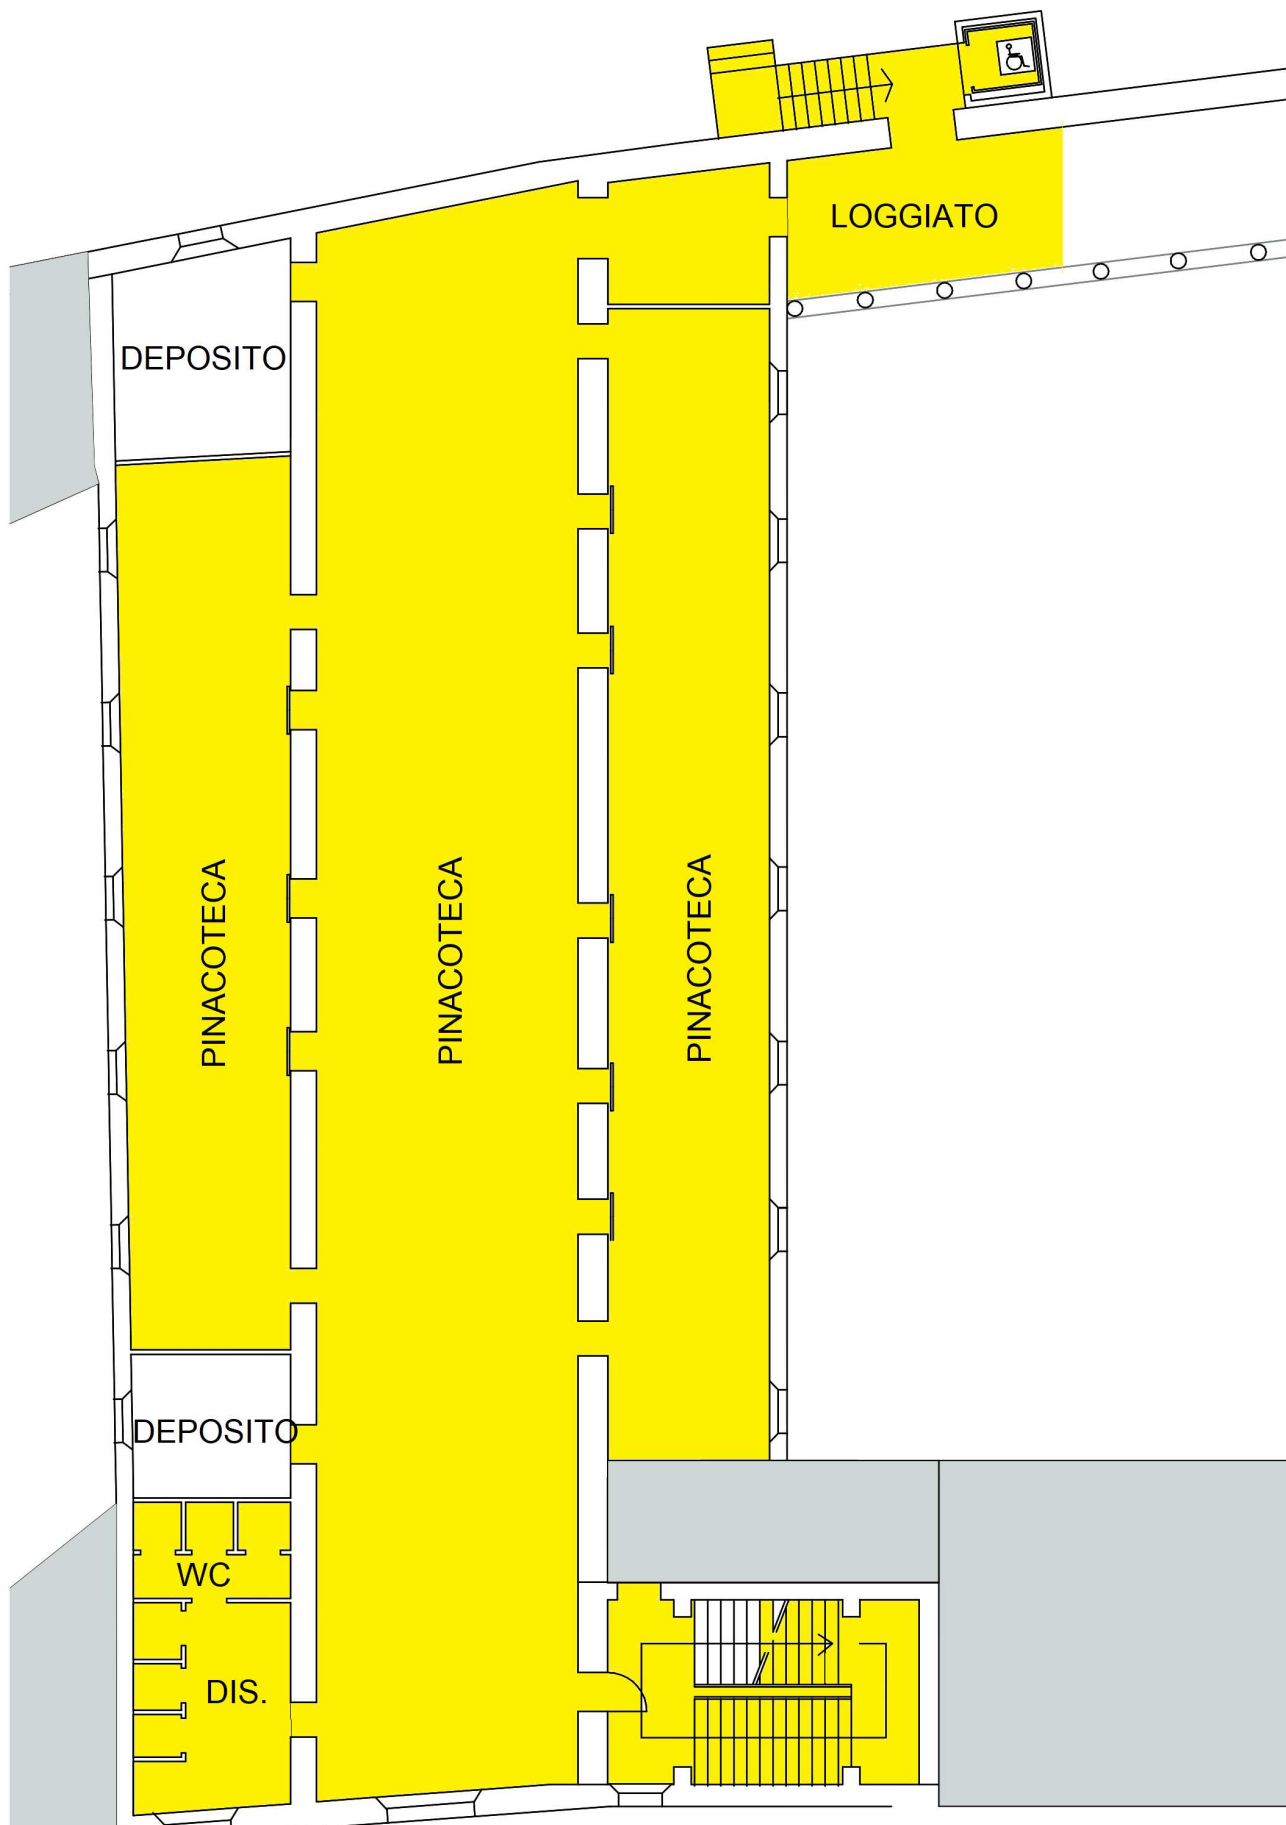

CORTE CON ACCESSO DA VICOLO MORSIANI ←

PIANTA PIANO PRIMO
PINACOTECA COMUNALE
Via Aldini, 26 - Cesena (FC)

VIA PESCHERIA

PIANTA PIANO TERRA (disegno non in scala)
GALLERIA PESCHERIA
Via Pescheria, 23 - Cesena (FC)

PLANIMETRIA PIANO PRIMO (disegno non in scala)
 CASA MUSEO RENATO SERRA
 Viale Carducci, 29 - 47521 Cesena (FC)

Pianta PIANO TERRA

CHIOSTRO DI S. FRANCESCO

VIA MONTALTI

PIAZZA BUFALINI

Pianta PIANO PRIMO

CHIOSTRO DI S. FRANCESCO

VIA MONTALTI

PIAZZA BUFALINI

PALAZZO DEL RIDOTTO (disegno non in scala)

PIANO TERRA - GALLERIA DEL RIDOTTO Corso Giuseppe Mazzini, 1 Cesena (FC)

PIANO PRIMO - SALA SOZZI Piazza Almerici, 12 Cesena (FC)