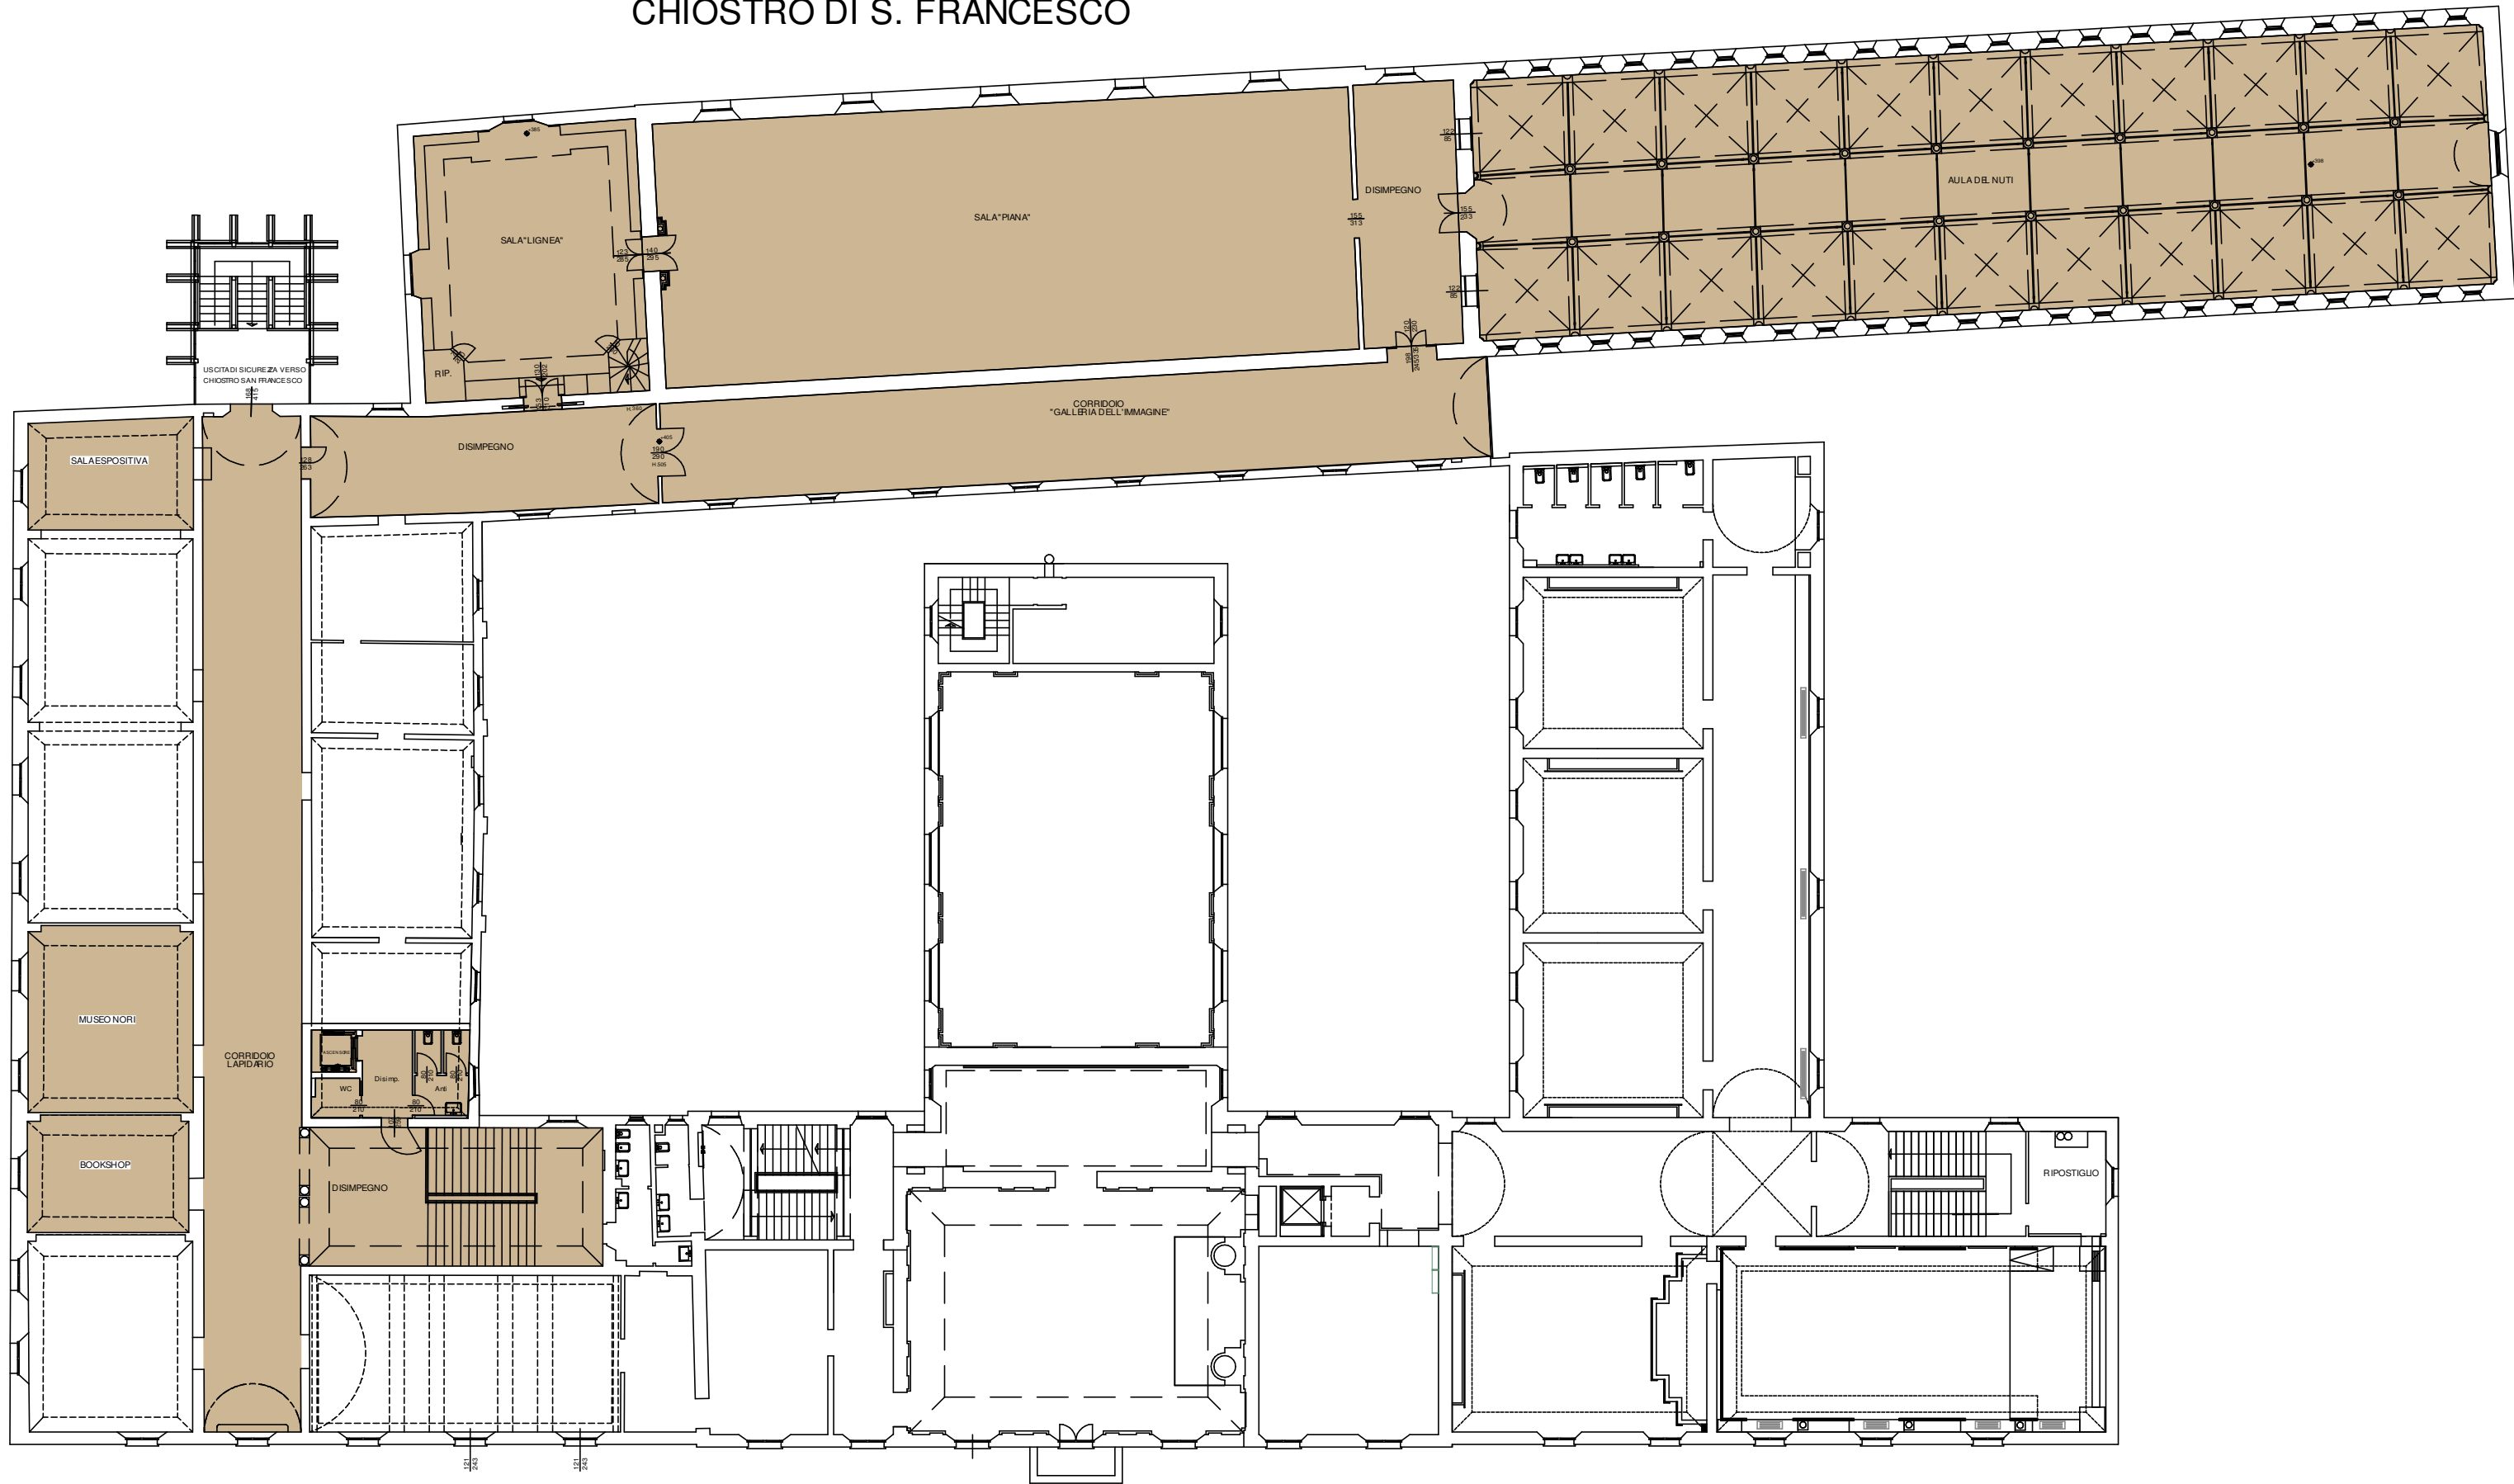

CORTE CON ACCESSO DA VICOLO MORSIANI ←

PIANTA PIANO PRIMO
PINACOTECA COMUNALE
Via Aldini, 26 - Cesena (FC)

VIA PESCHERIA

PIANTA PIANO TERRA (disegno non in scala)
GALLERIA PESCHERIA
Via Pescheria, 23 - Cesena (FC)

PLANIMETRIA PIANO PRIMO (disegno non in scala)
 CASA MUSEO RENATO SERRA
 Viale Carducci, 29 - 47521 Cesena (FC)

Pianta PIANO TERRA

CHIOSTRO DI S. FRANCESCO

VIA MONTALTI

PIAZZA BUFALINI

Pianta PIANO PRIMO

CHIOSTRO DI S. FRANCESCO

VIA MONTALTI

PIAZZA BUFALINI

PALAZZO DEL RIDOTTO (disegno non in scala)

PIANO TERRA - GALLERIA DEL RIDOTTO Corso Giuseppe Mazzini, 1 Cesena (FC)

PIANO PRIMO - SALA SOZZI Piazza Almerici, 12 Cesena (FC)