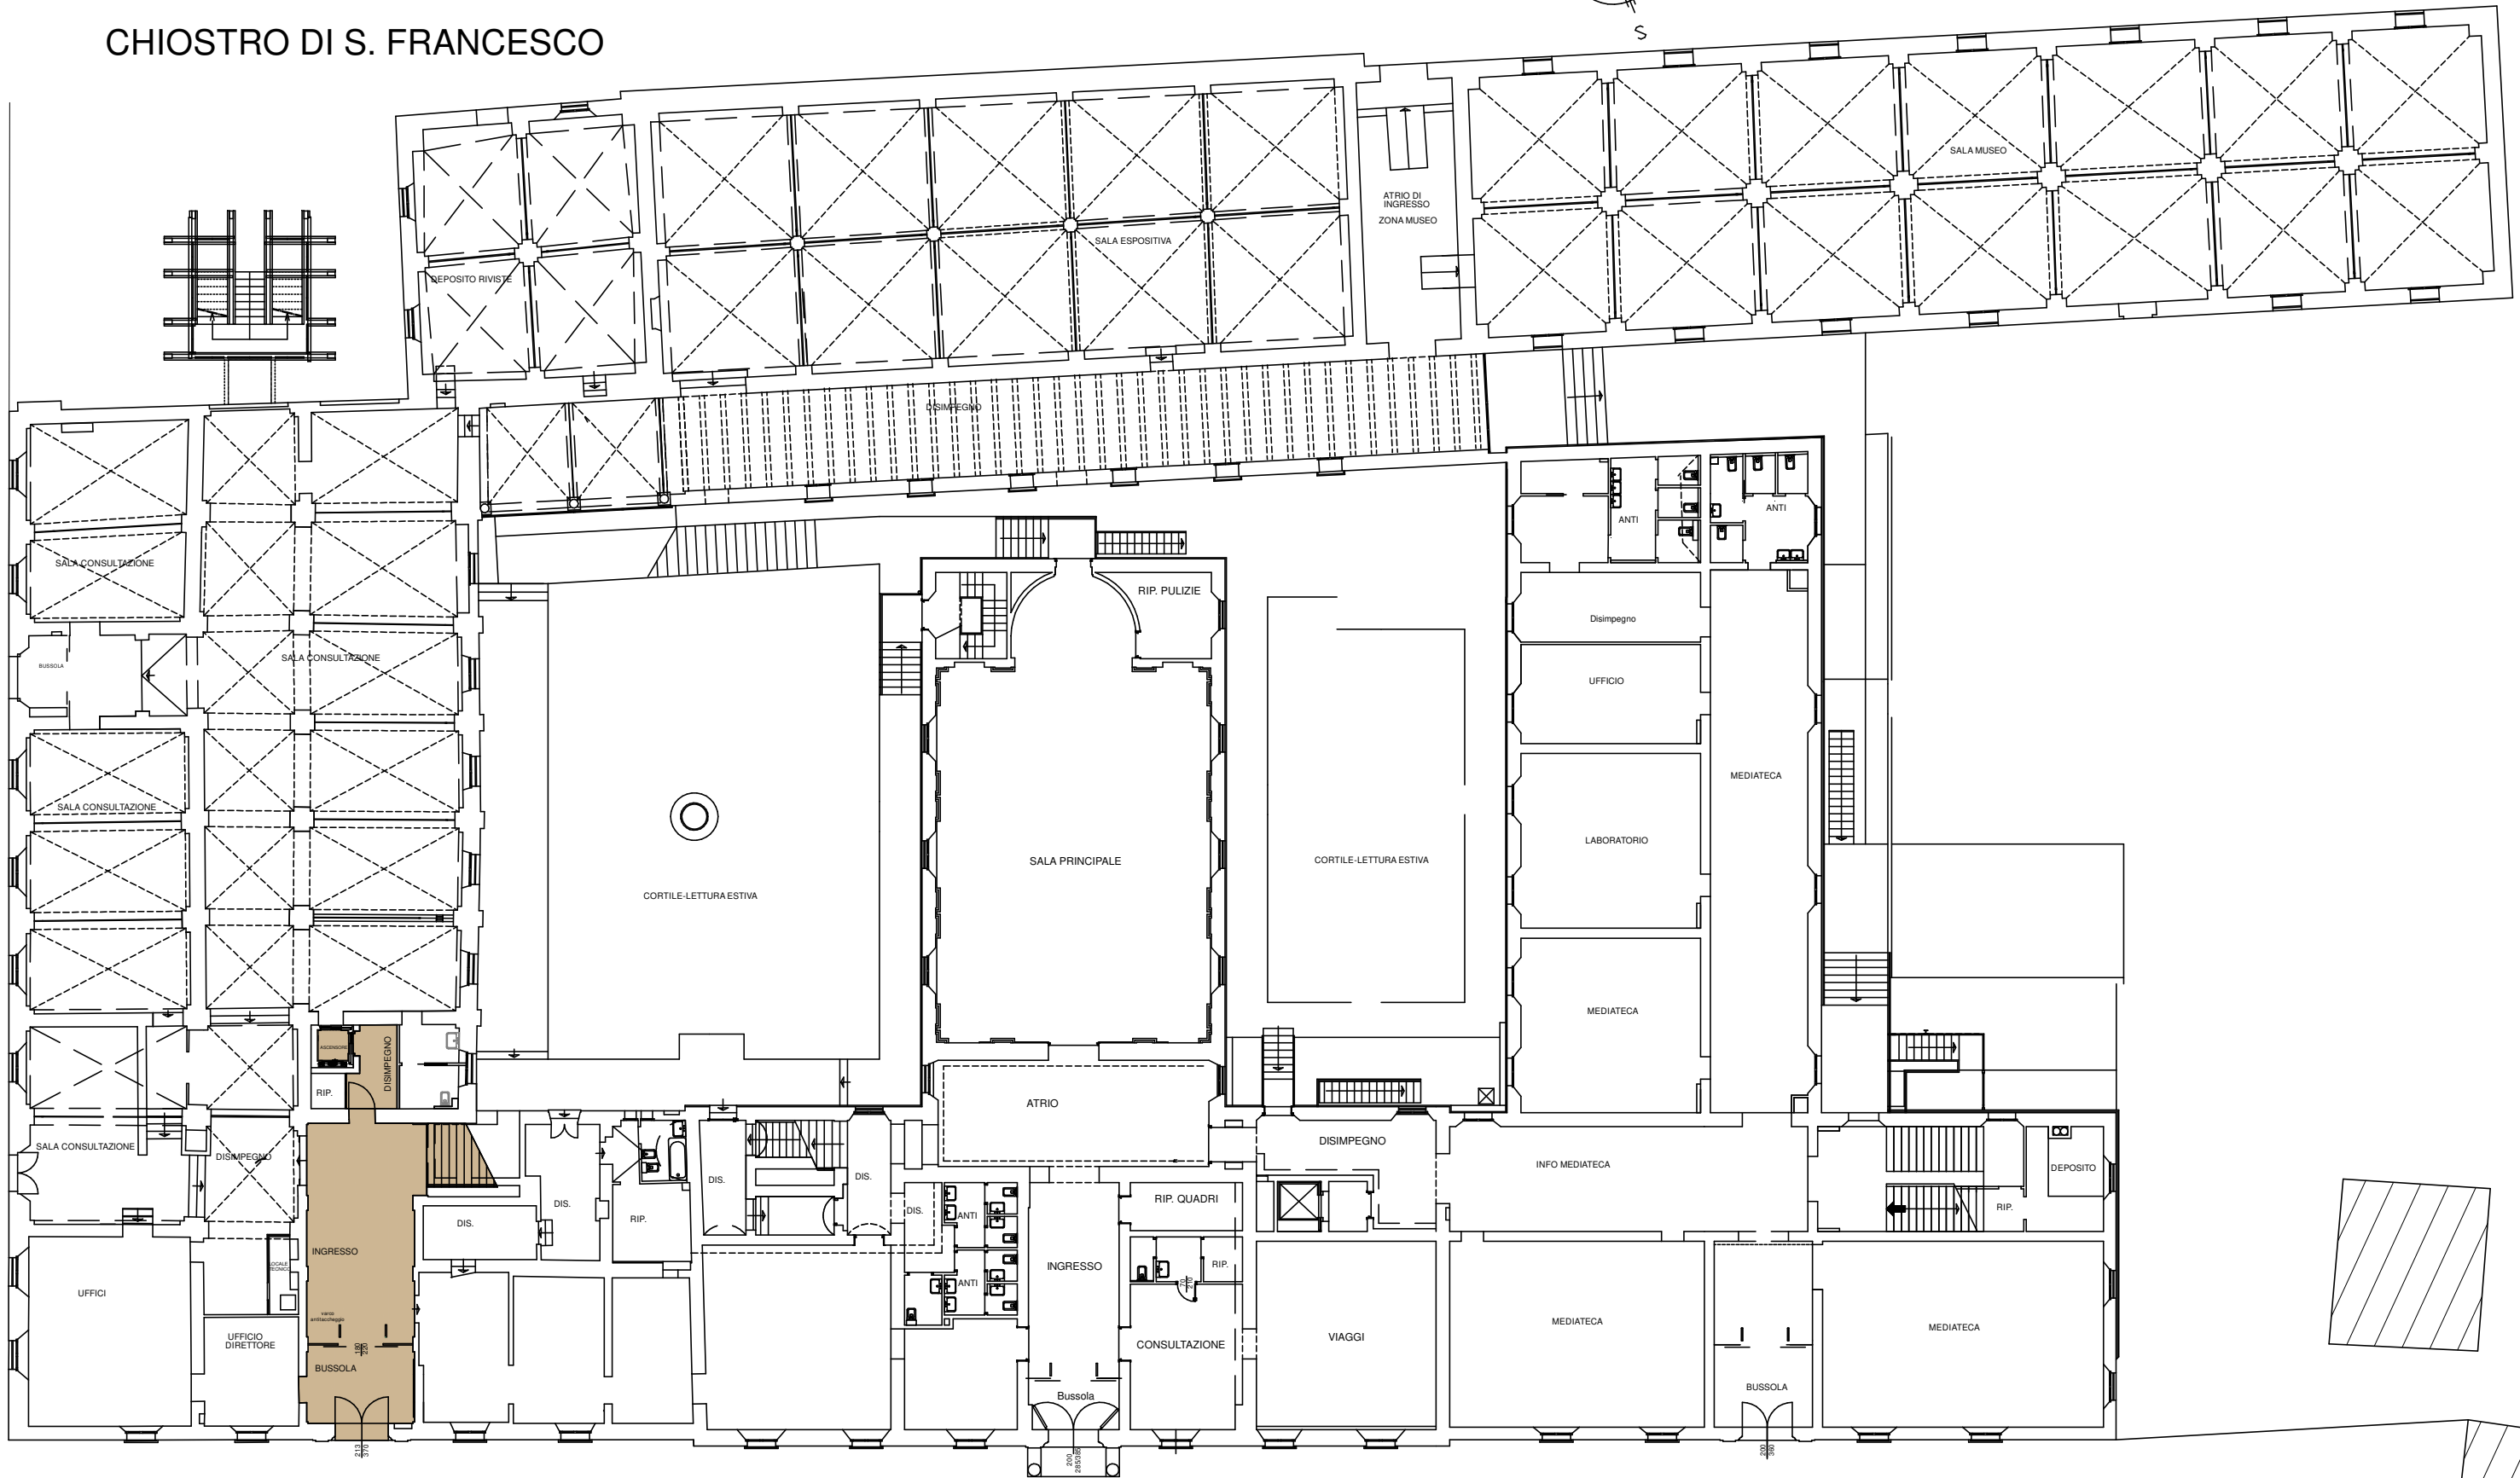

CORTE CON ACCESSO DA VICOLO MORSIANI ←

PIANTA PIANO PRIMO
PINACOTECA COMUNALE
Via Aldini, 26 - Cesena (FC)

VIA PESCHERIA

PIANTA PIANO TERRA (disegno non in scala)
GALLERIA PESCHERIA
Via Pescheria, 23 - Cesena (FC)

PLANIMETRIA PIANO PRIMO (disegno non in scala)
 CASA MUSEO RENATO SERRA
 Viale Carducci, 29 - 47521 Cesena (FC)

Pianta PIANO TERRA

CHIOSTRO DI S. FRANCESCO

VIA MONTALTI

PIAZZA BUFALINI

Pianta PIANO PRIMO

CHIOSTRO DI S. FRANCESCO

VIA MONTALTI

PIAZZA BUFALINI

PALAZZO DEL RIDOTTO (disegno non in scala)

PIANO TERRA - GALLERIA DEL RIDOTTO Corso Giuseppe Mazzini, 1 Cesena (FC)

PIANO PRIMO - SALA SOZZI Piazza Almerici, 12 Cesena (FC)